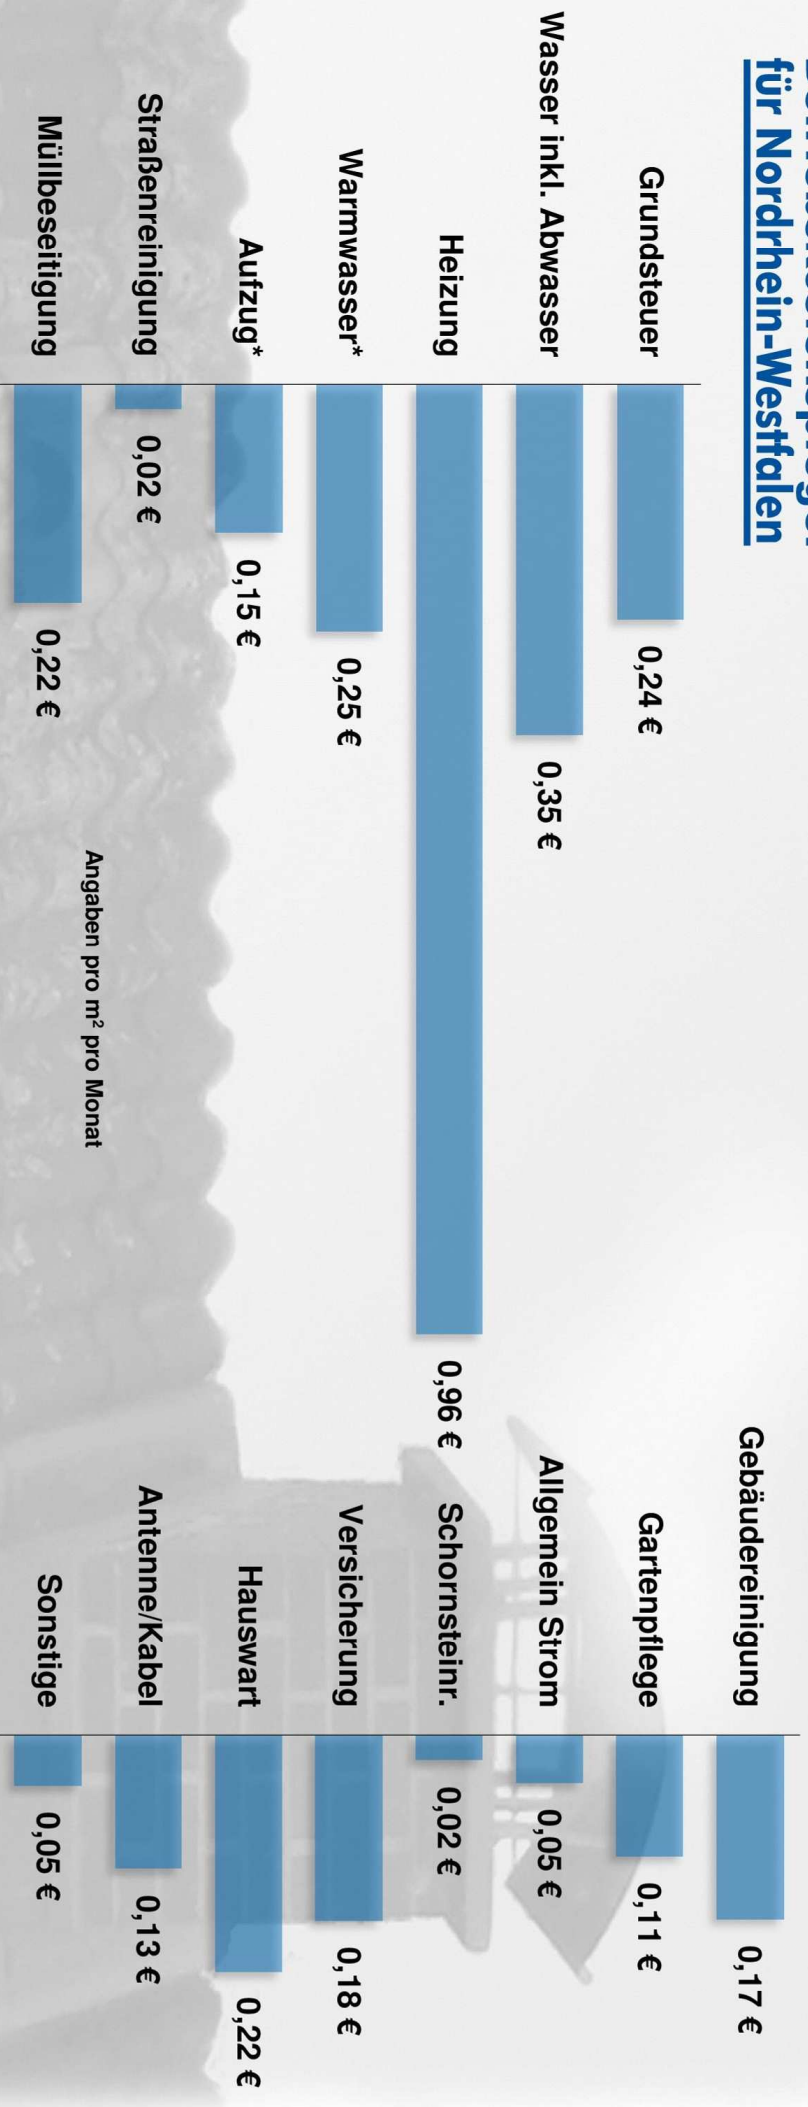

Betriebskostenspiegel für Nordrhein-Westfalen

* Kein ausreichendes Datenmaterial verfügbar, deshalb Ergebnis aus Betriebskostenspiegel für Deutschland entnommen.

© Deutscher Mieterbund e.V. in Kooperation mit der mindUp GmbH
Daten 2011; Datenerfassung 2012/2013